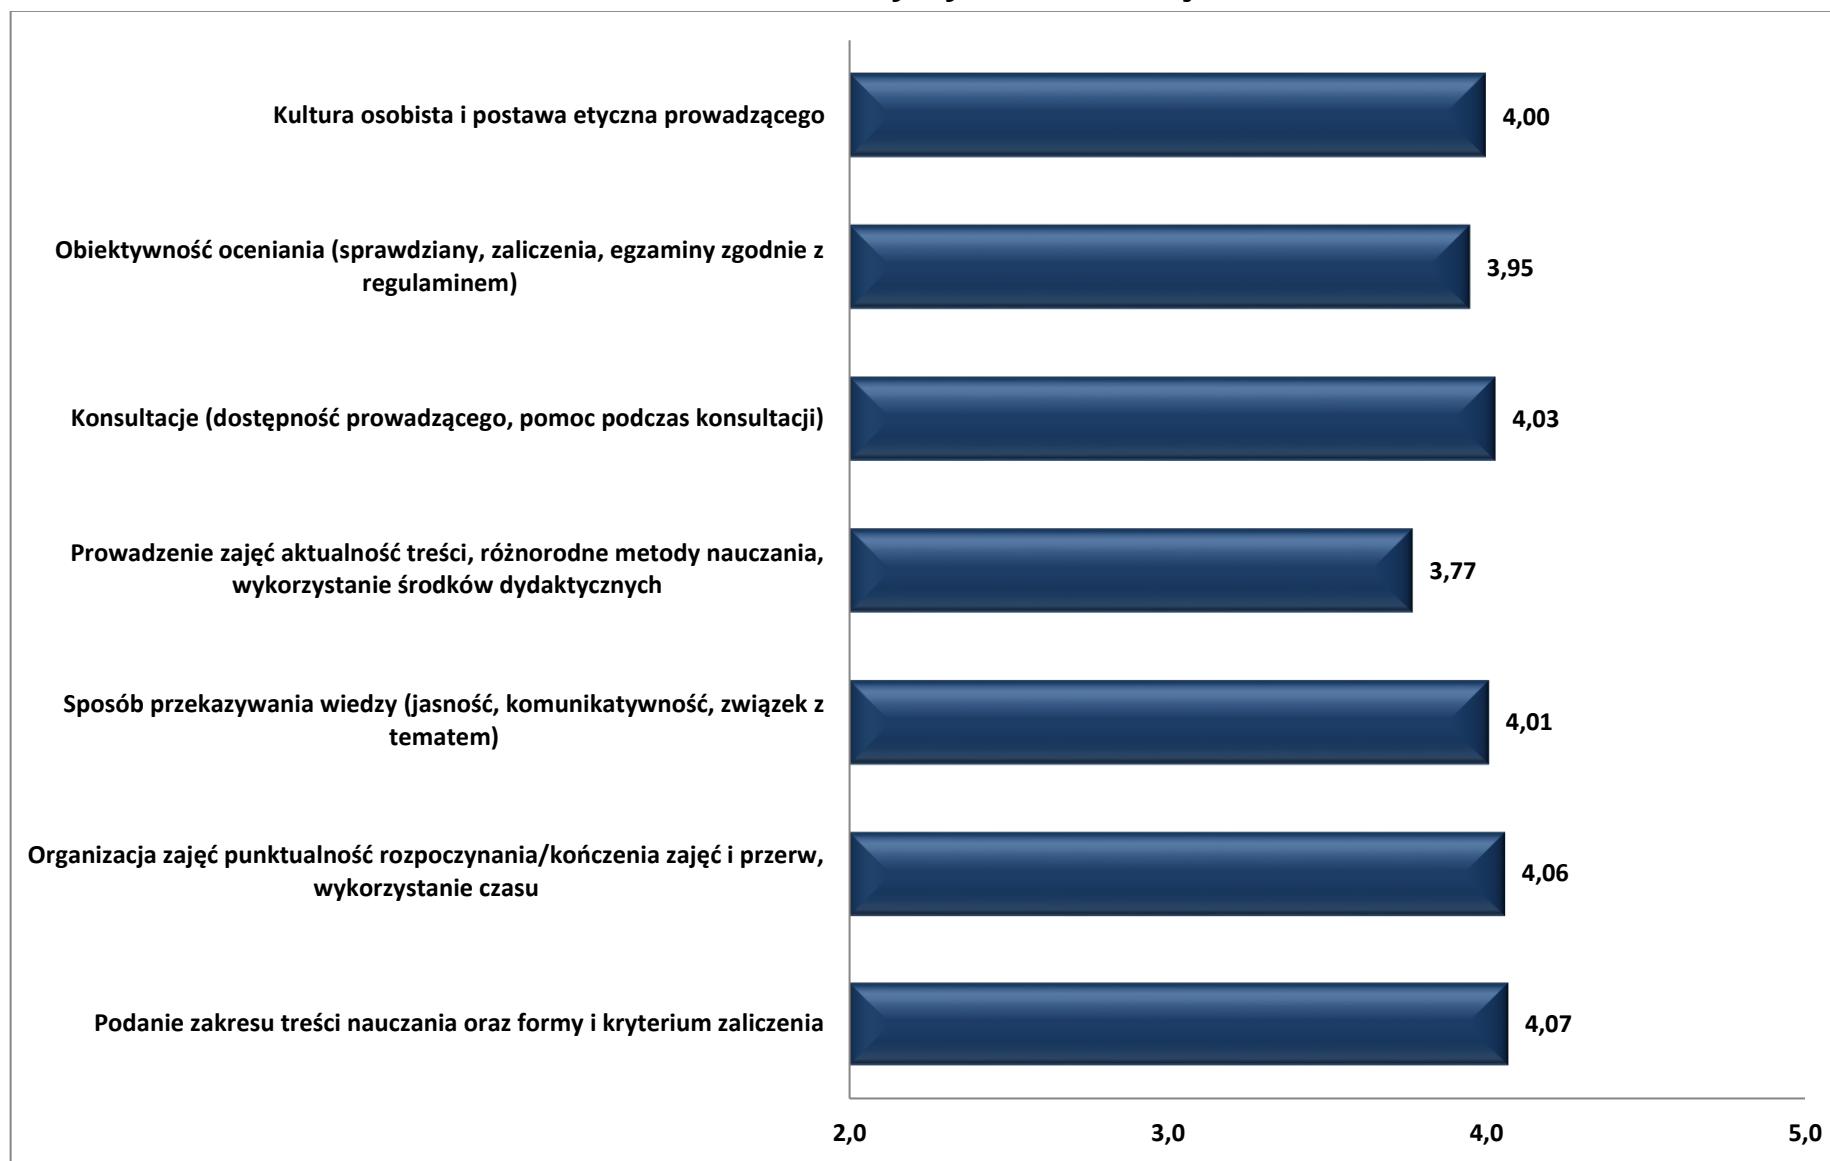

**Wyniki ankiet studenckich przeprowadzonych
w roku akademickim 2019/2020
na Wydziale Transportu, Elektrotechniki i Informatyki
Uniwersytetu Technologiczno – Humanistycznego
im. Kazimierza Pułaskiego w Radomiu**

Kierunek: Transport i Logistyka

Kierunek: Elektrotechnika

Kierunek: Turystyka i Rekreacja

Kierunek: Informatyka

Wydział Transportu, Elektrotechniki i Informatyki