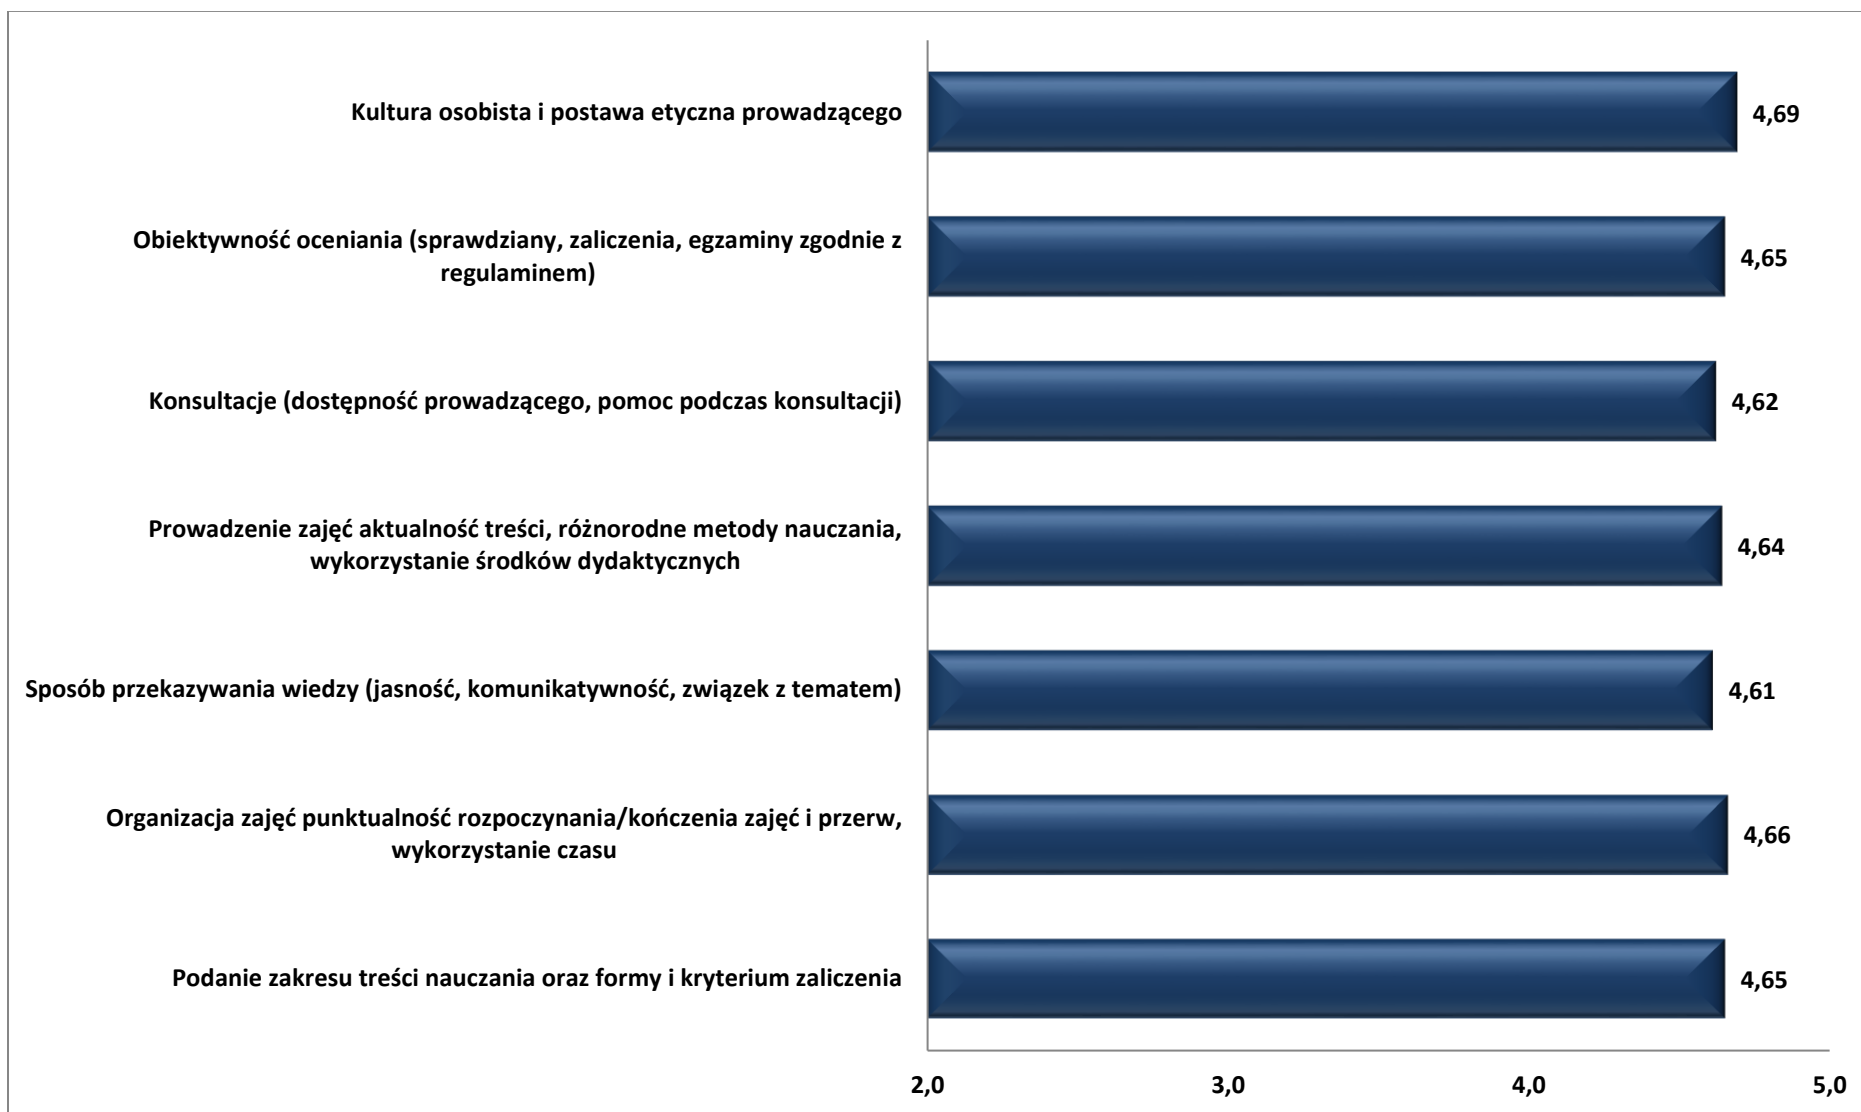

**Wyniki ankiet studenckich przeprowadzonych
w roku akademickim 2019/2020
na Wydziale Transportu, Elektrotechniki i Informatyki
Uniwersytetu Technologiczno – Humanistycznego
im. Kazimierza Pułaskiego w Radomiu**

Kierunek: Transport i Logistyka

Kierunek: Elektrotechnika

Kierunek: Turystyka i Rekreacja

Kierunek: Informatyka

Wydział Transportu, Elektrotechniki i Informatyki