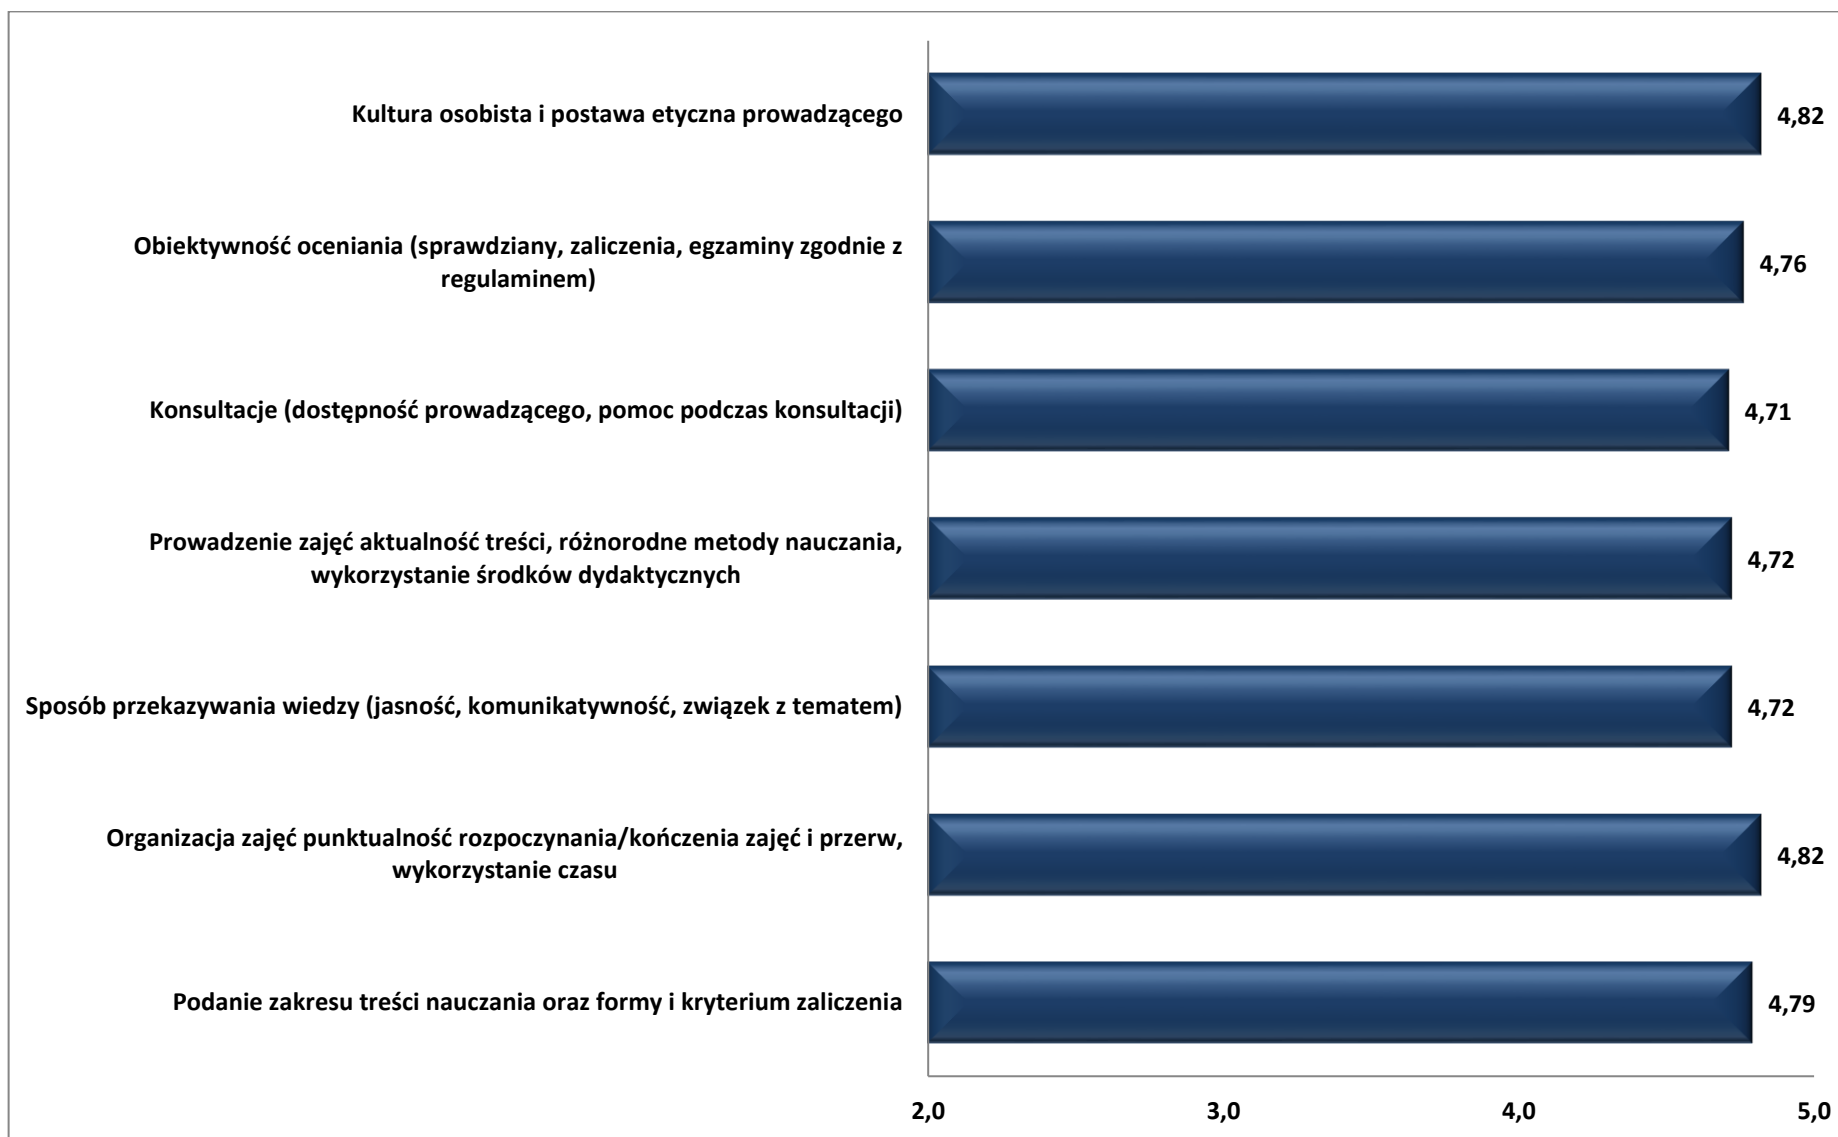

**Wyniki ankiet studenckich przeprowadzonych
w roku akademickim 2019/2020
na Wydziale Transportu, Elektrotechniki i Informatyki
Uniwersytetu Technologiczno – Humanistycznego
im. Kazimierza Pułaskiego w Radomiu**

Kierunek: Transport i Logistyka

Kierunek: Elektrotechnika

Kierunek: Turystyka i Rekreacja

Kierunek: Informatyka

Wydział Transportu, Elektrotechniki i Informatyki