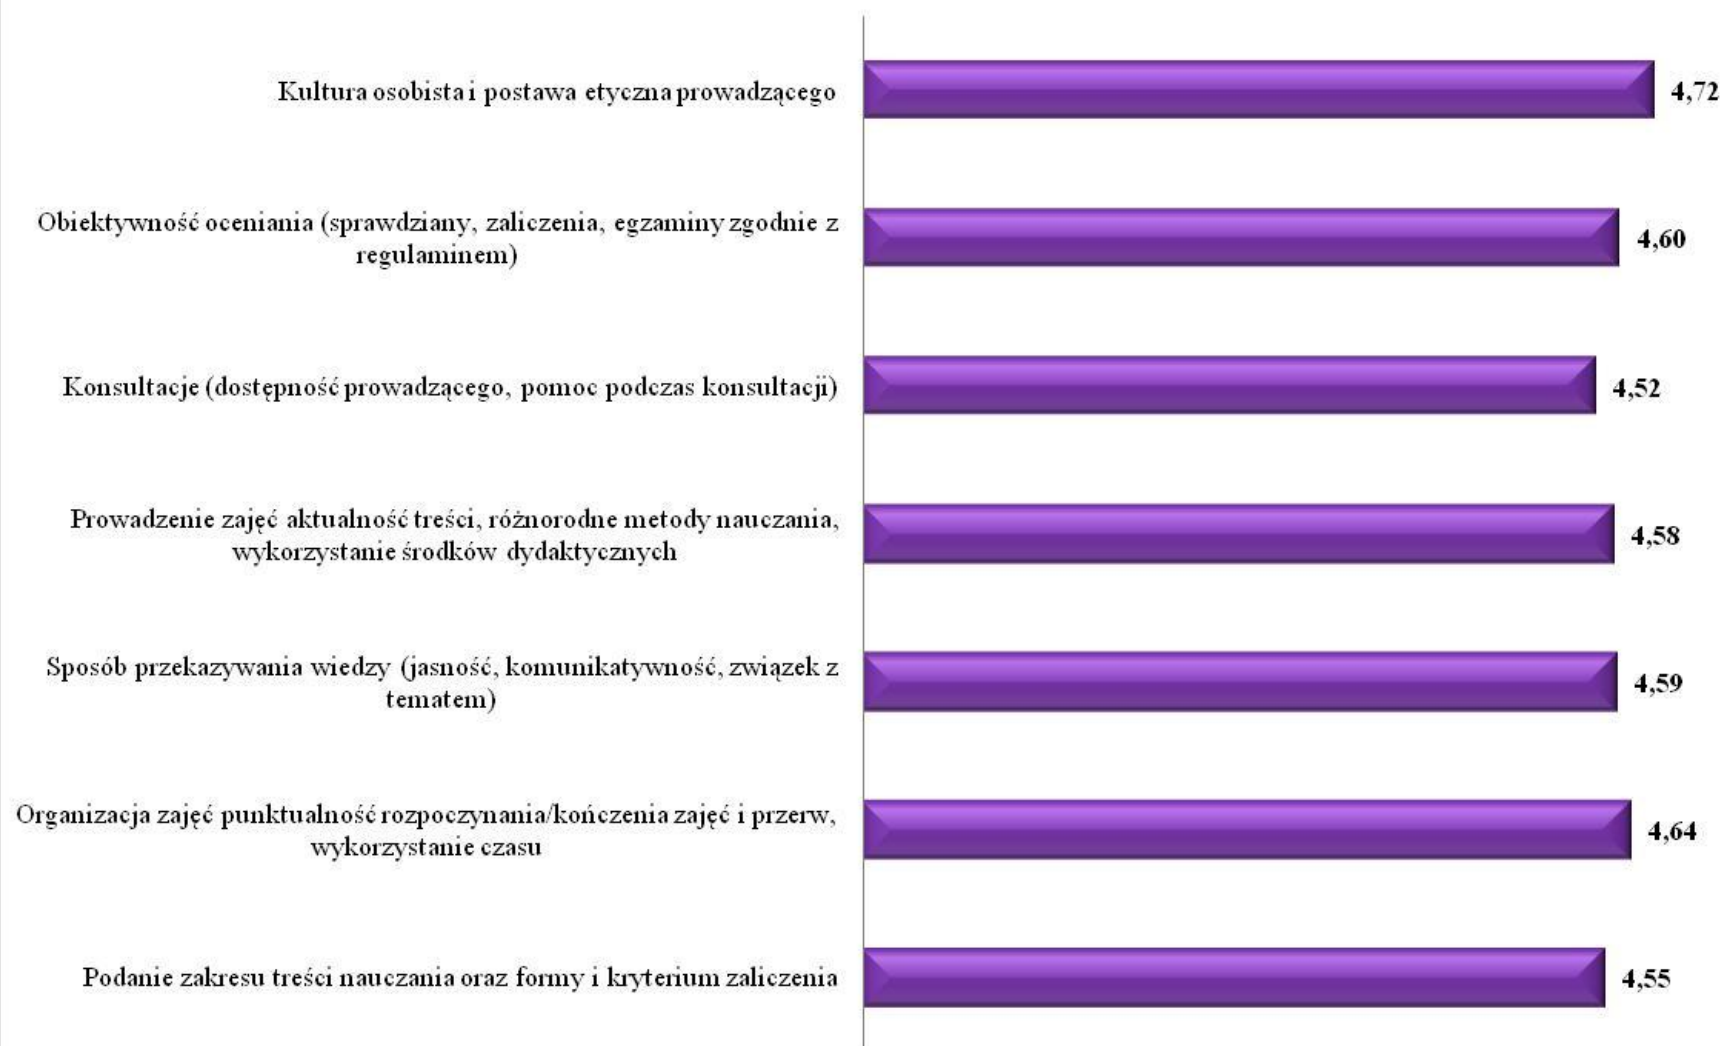

Kierunek TURYSTYKA I REKREACJA 2014/2015