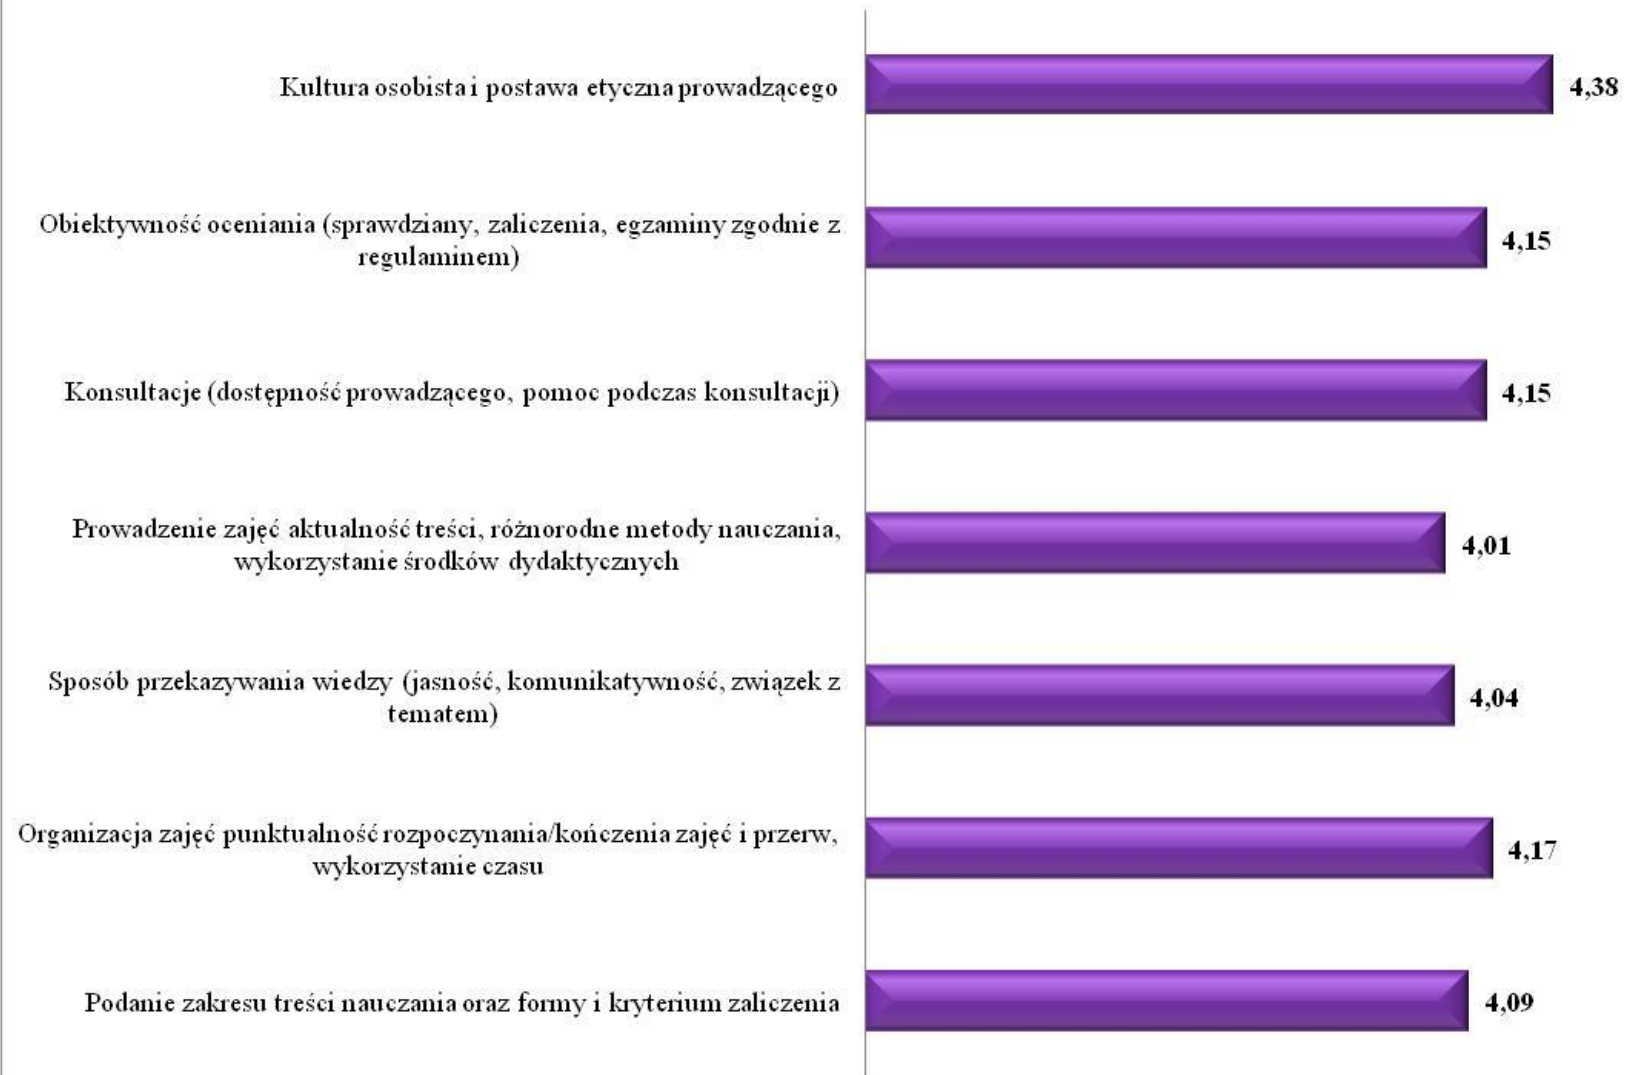

Kierunek ELEKTRONIKA I TELEKOMUNIKACJA 2014/2015