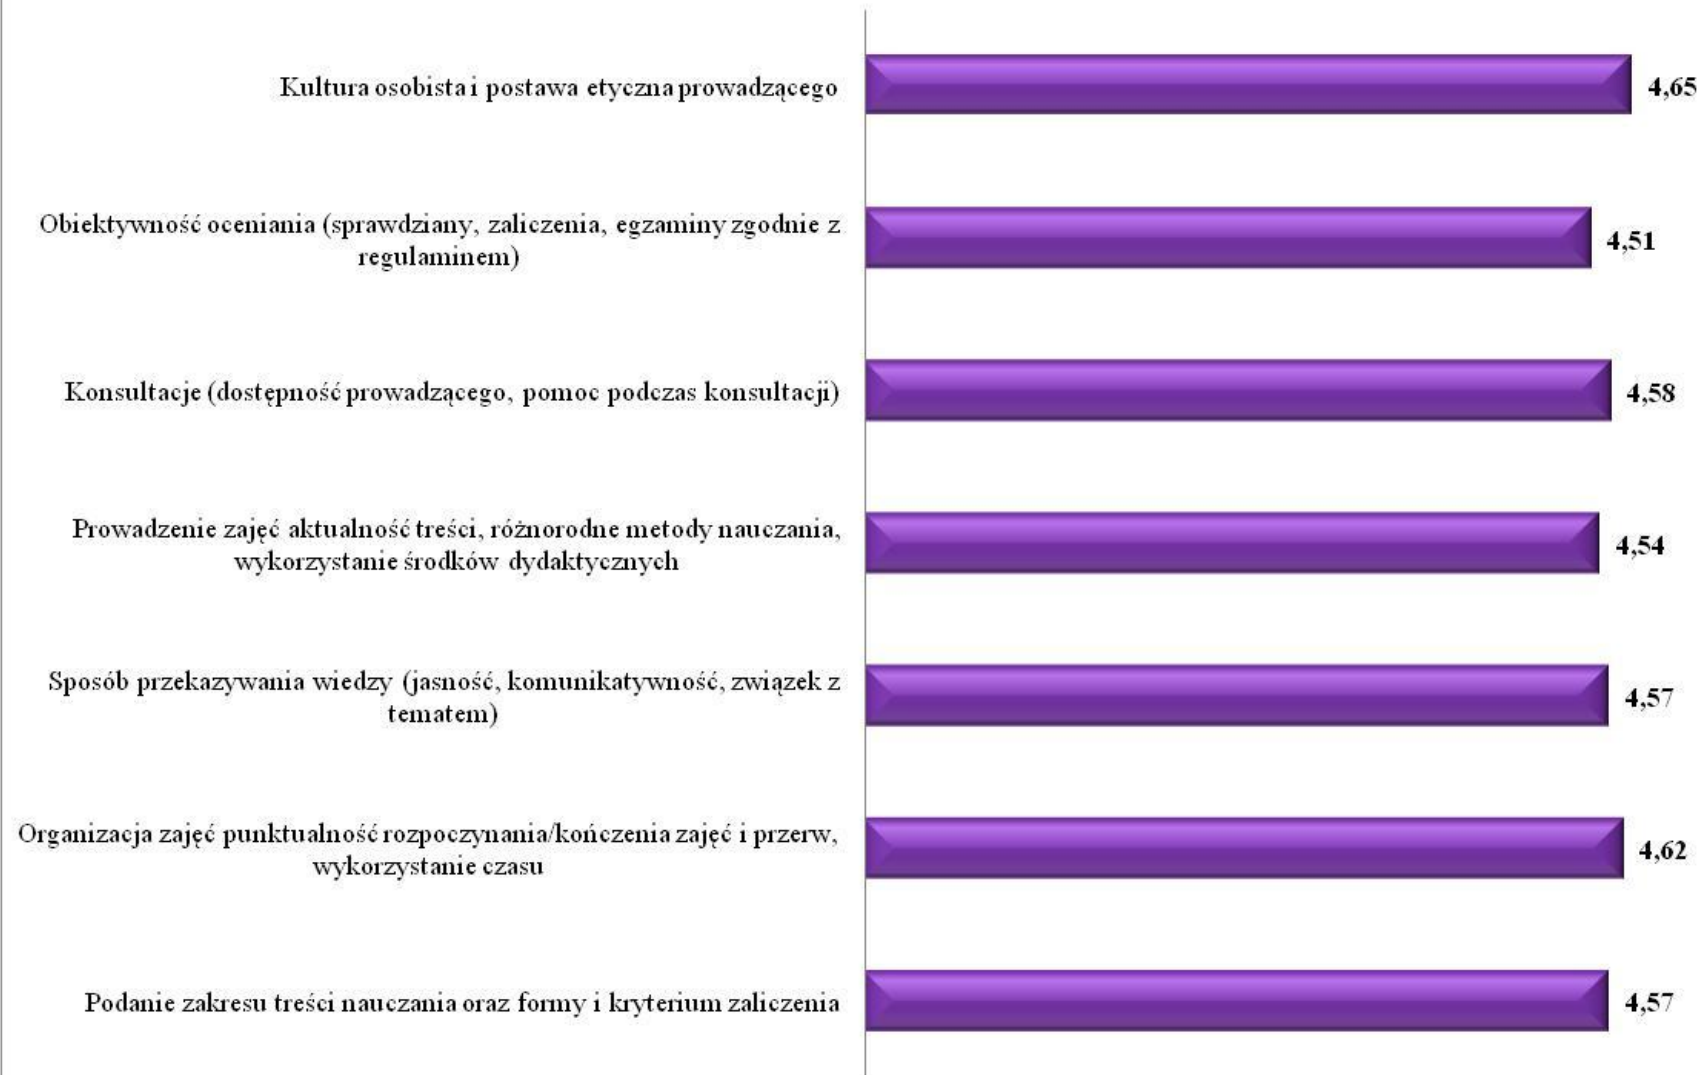

**Wyniki ankiet studenckich przeprowadzonych
w roku akademickim 2014/2015
na Wydziale Transportu i Elektrotechniki
Uniwersytetu Technologiczno – Humanistycznego
im. Kazimierza Pułaskiego w Radomiu**

Kierunek TRANSPORT 2014/2015