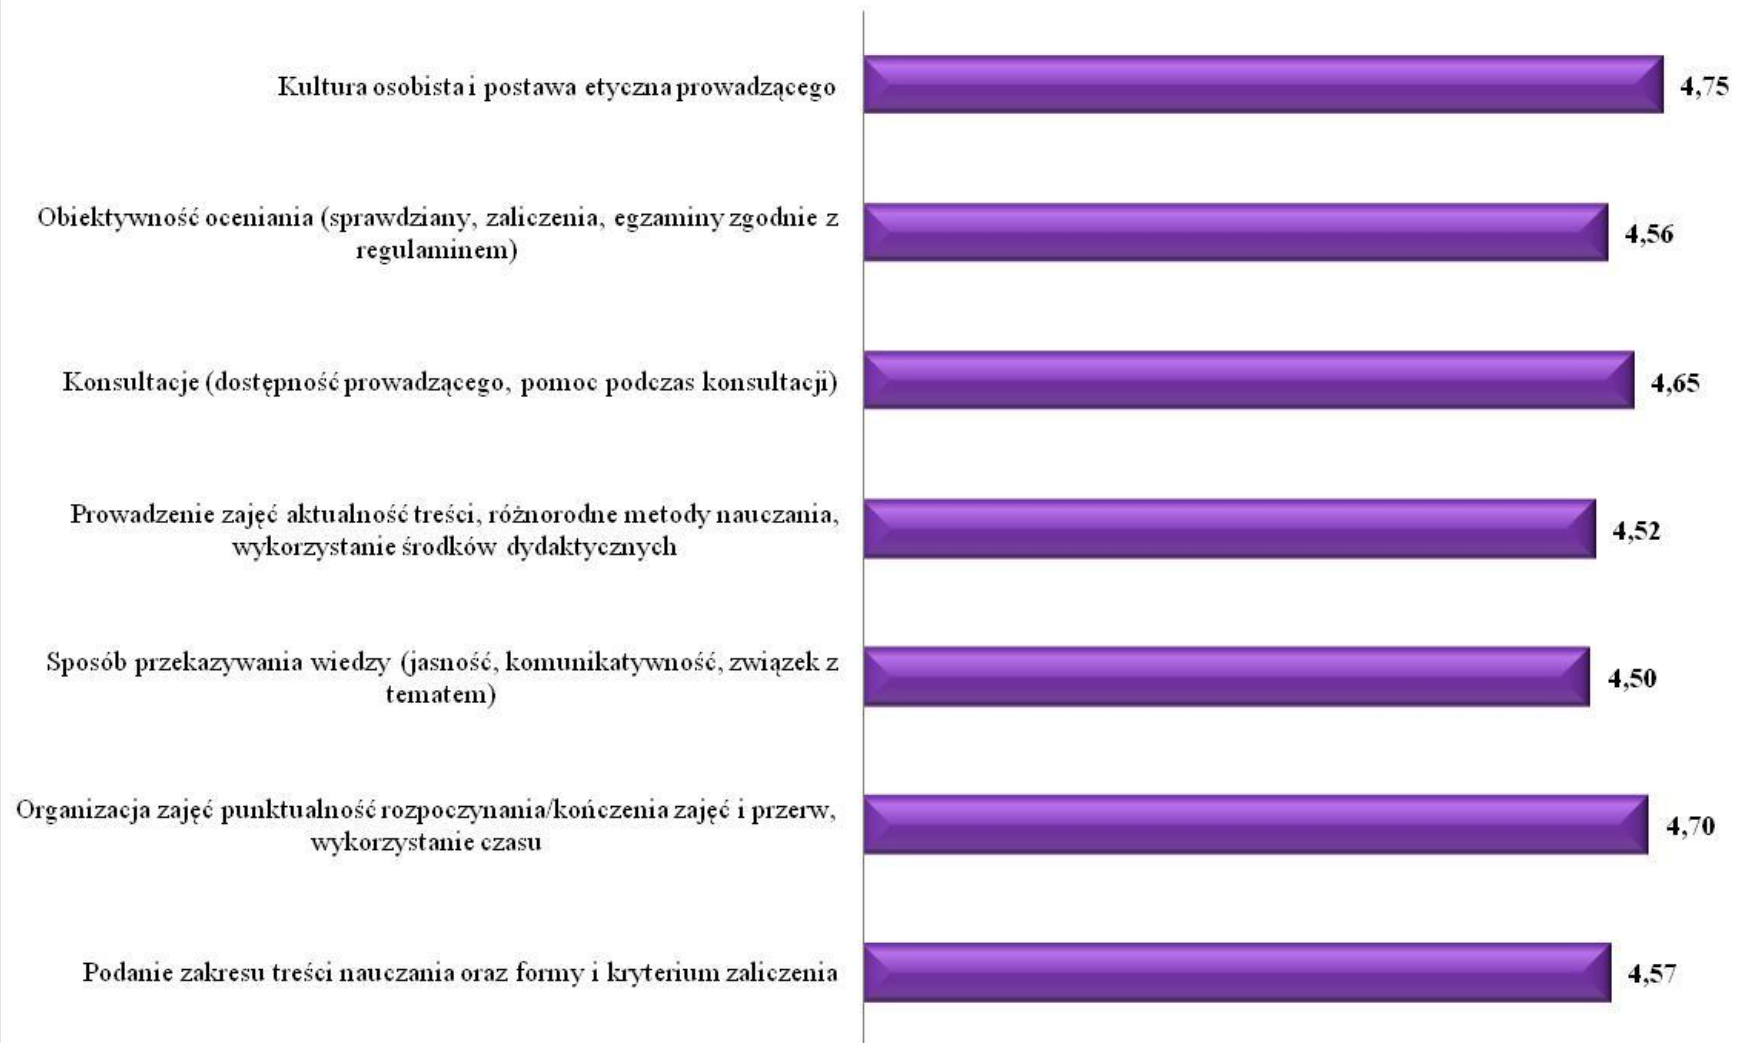

Kierunek ELEKTROTECHNIKA 2014/2015