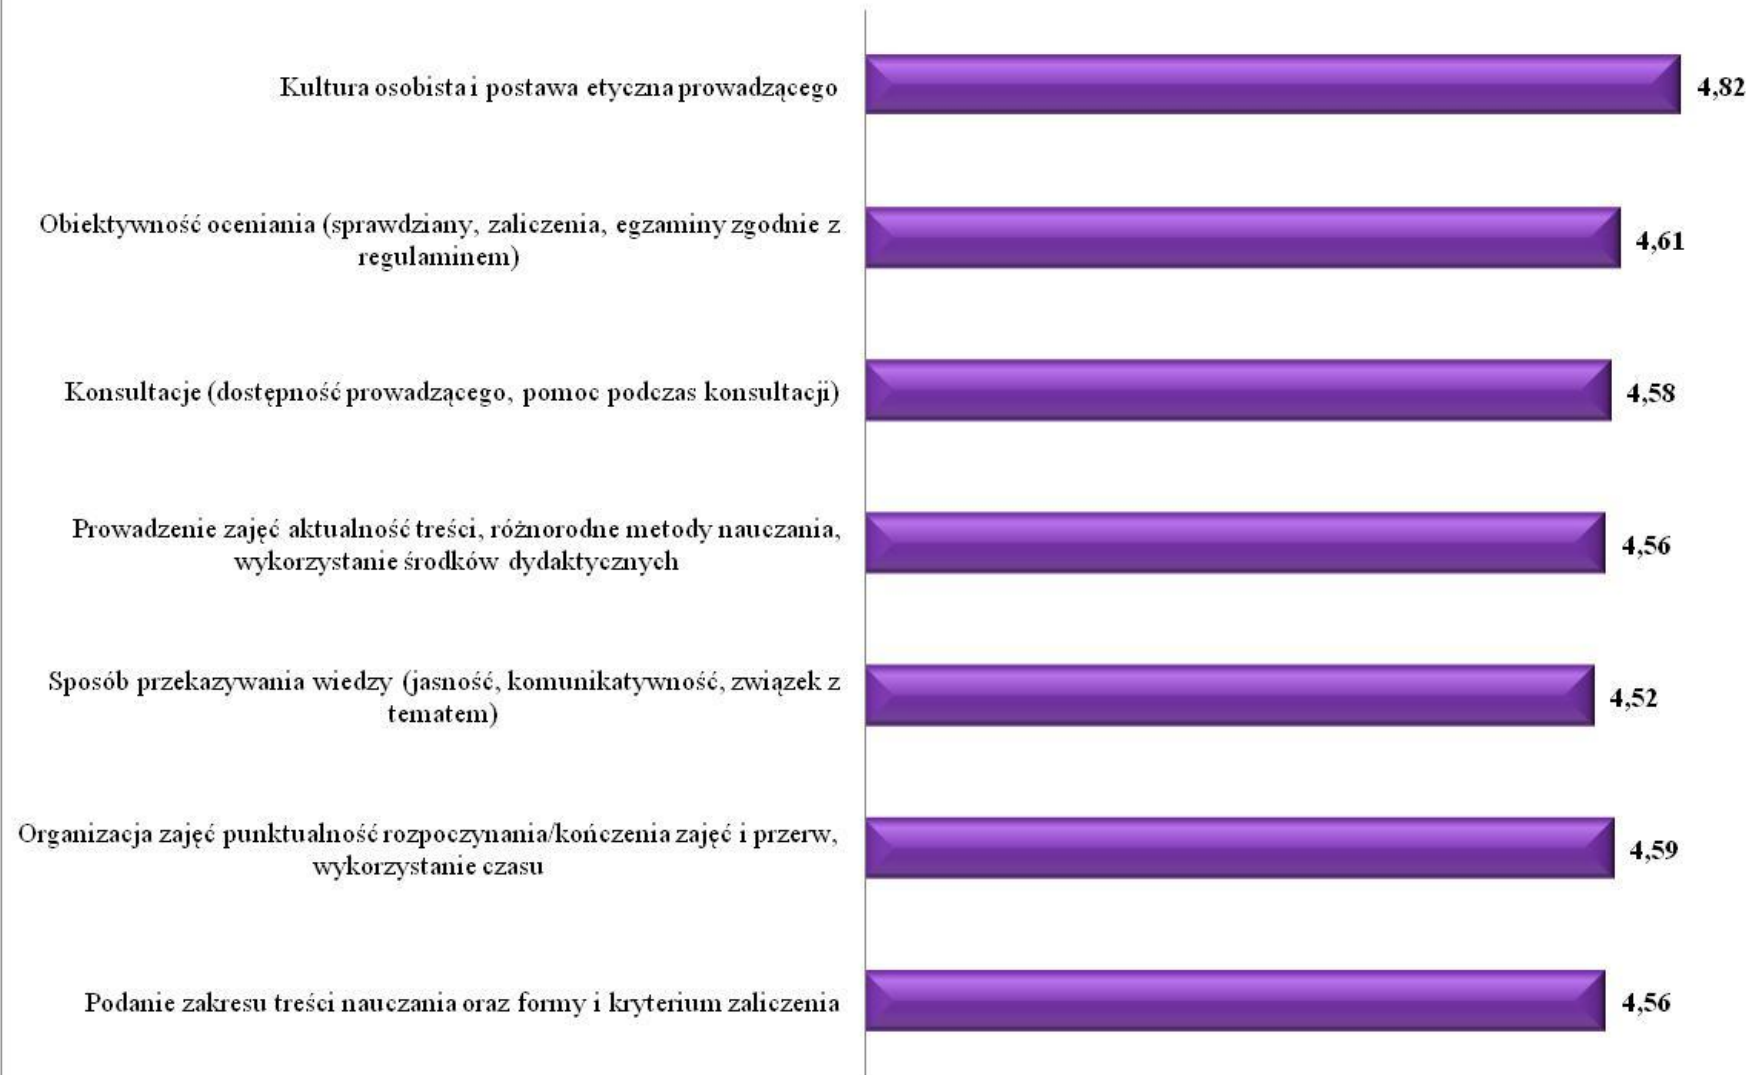

Kierunek ELEKTRONIKA I TELEKOMUNIKACJA 2013/2014