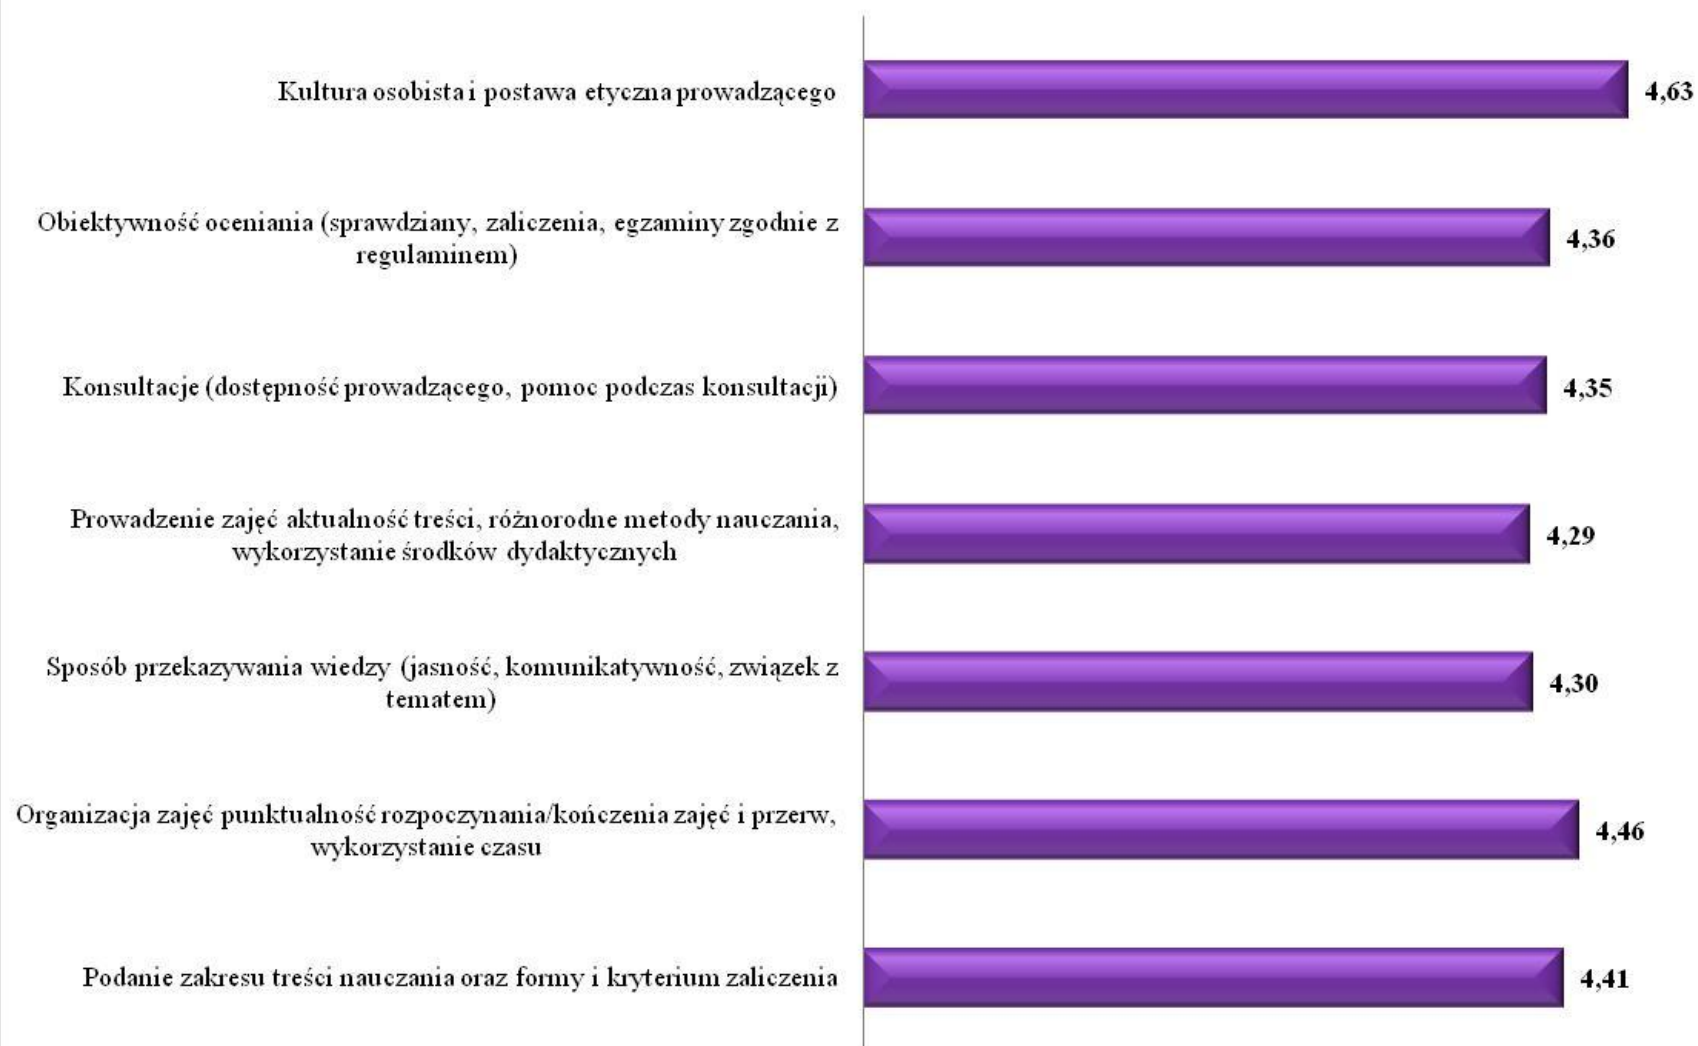

Kierunek TURYSTYKA I REKREACJA 2013/2014