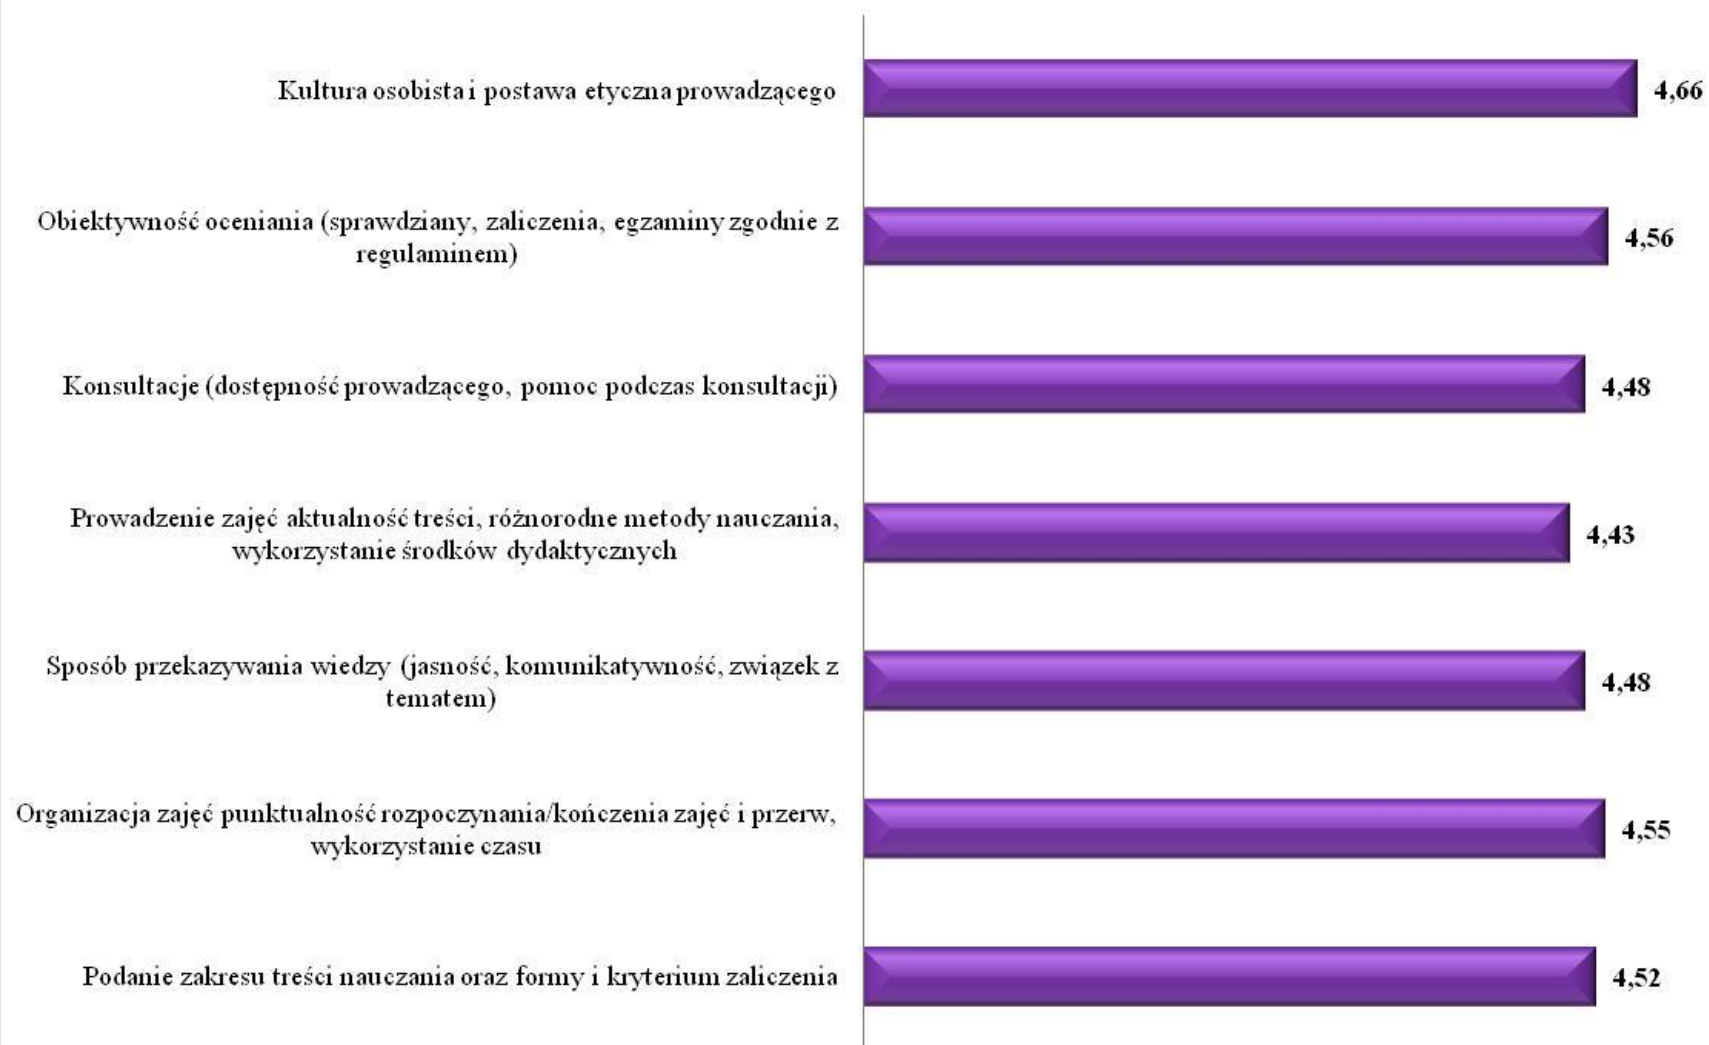

Kierunek ELEKTROTECHNIKA 2013/2014