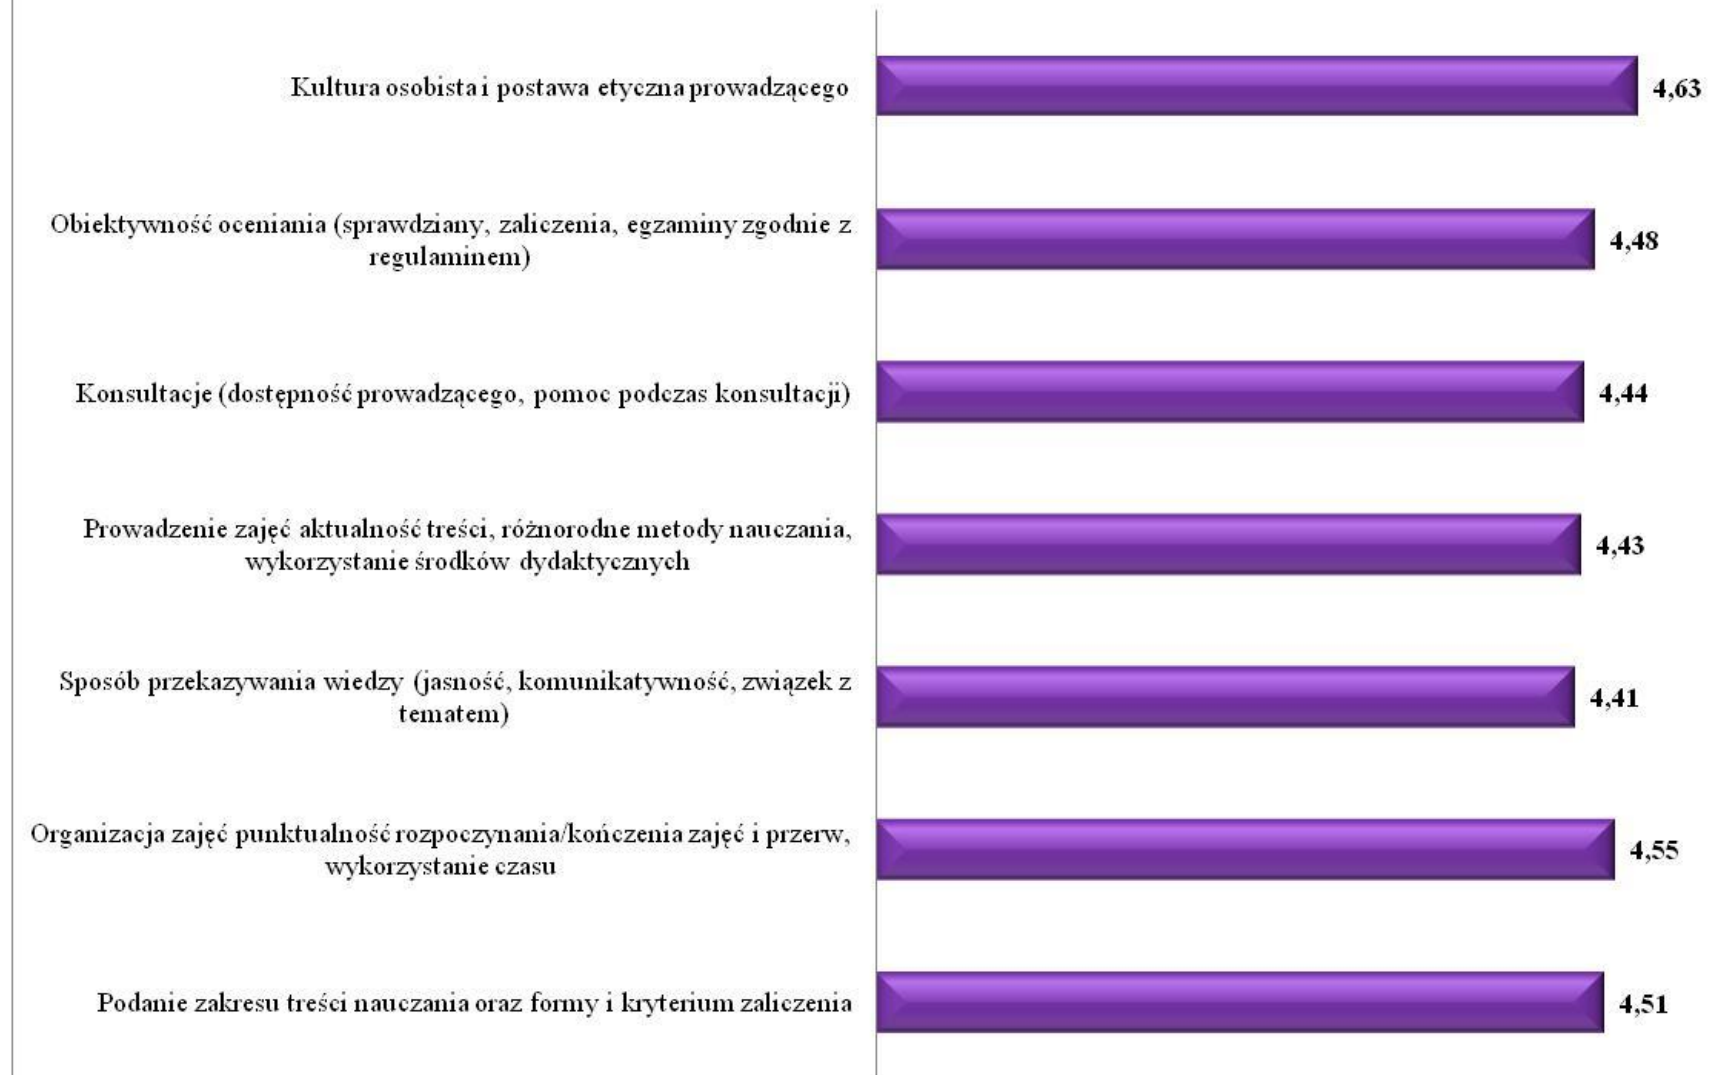

**Wyniki ankiet studenckich przeprowadzonych
w roku akademickim 2013/2014
na Wydziale Transportu i Elektrotechniki
Uniwersytetu Technologiczno – Humanistycznego
im. Kazimierza Pułaskiego w Radomiu**

Kierunek TRANSPORT 2013/2014