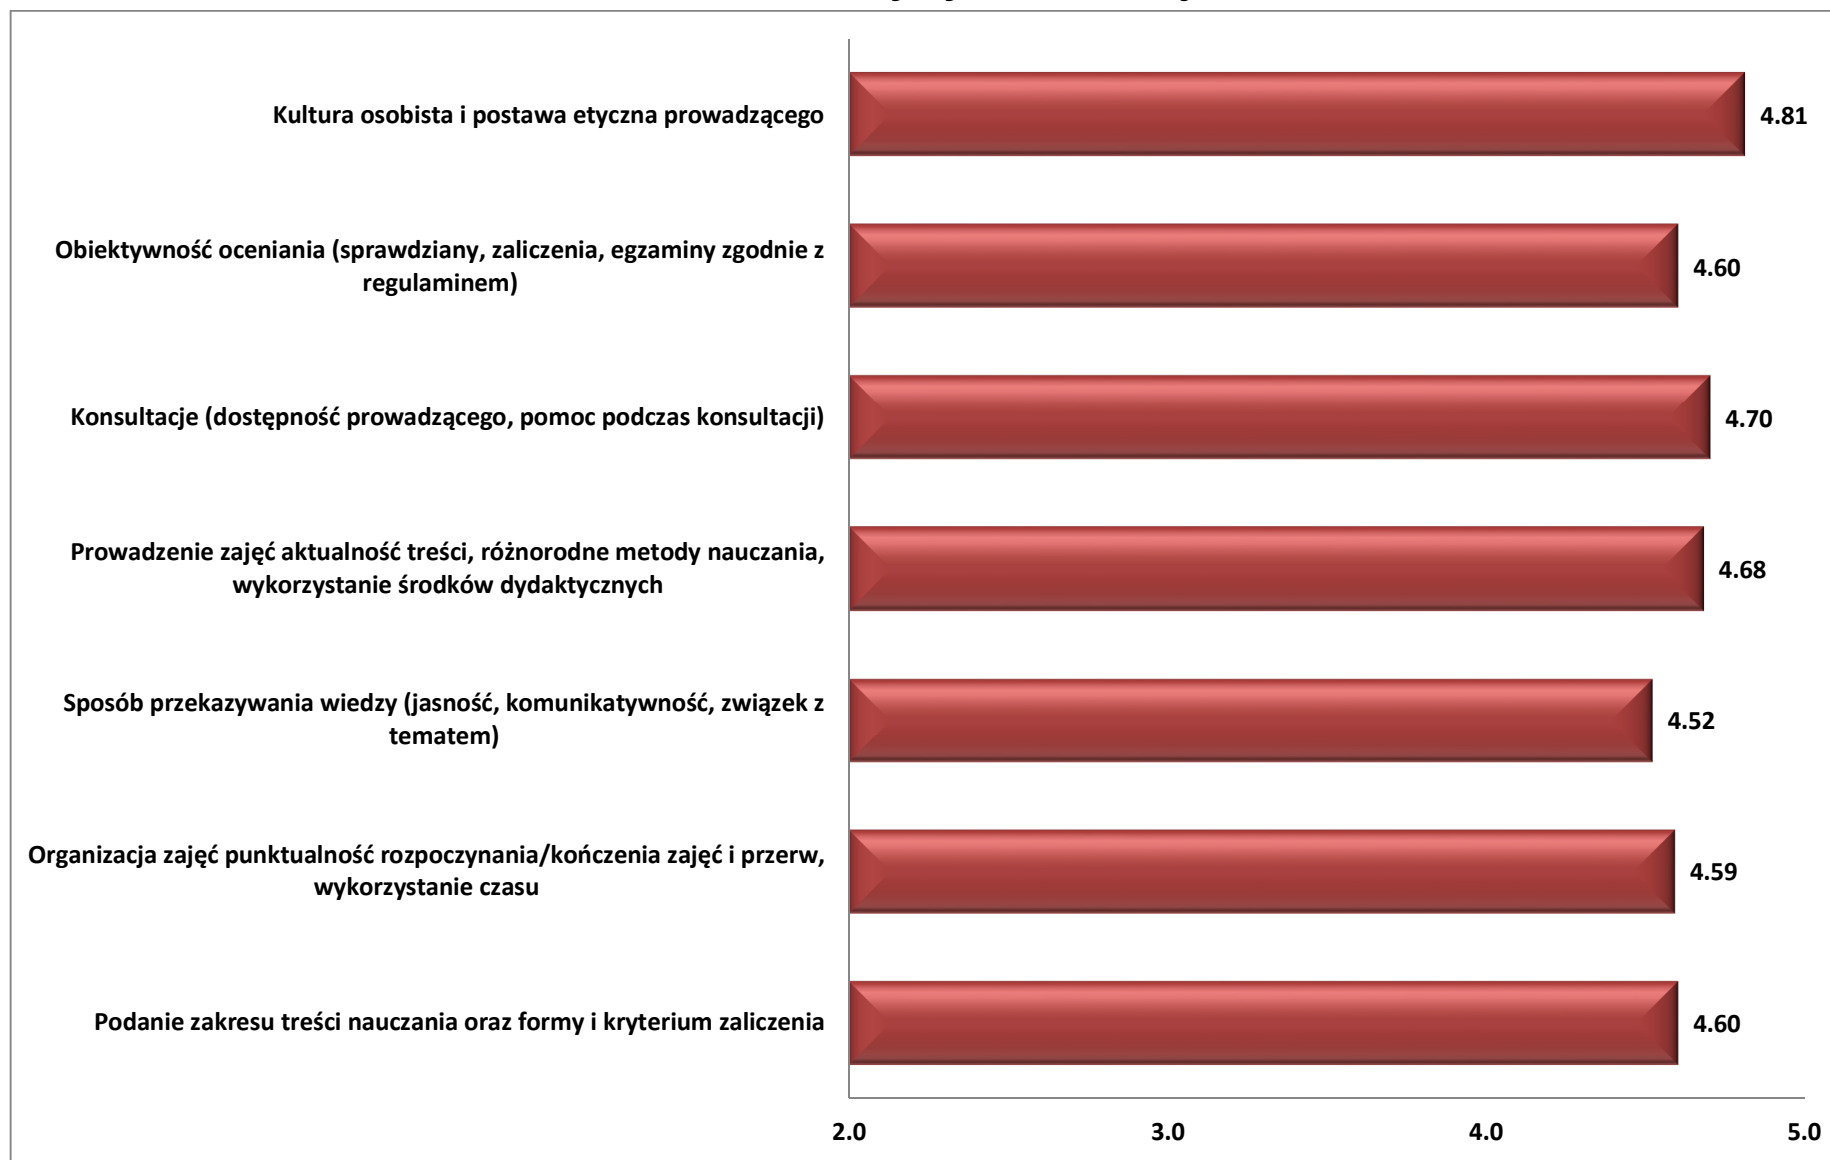

**Wyniki ankiet studenckich przeprowadzonych
w roku akademickim 2018/2019
na Wydziale Transportu i Elektrotechniki
oraz Informatyki i Matematyki
Uniwersytetu Technologiczno – Humanistycznego
im. Kazimierza Pułaskiego w Radomiu**

Kierunek: Transport i Logistyka

Kierunek: Elektrotechnika

Kierunek: Turystyka i Rekreacja

Kierunek: Informatyka

Kierunek: Matematyka

Wydział Transportu i Elektrotechniki

Wydział Informatyki i Matematyki