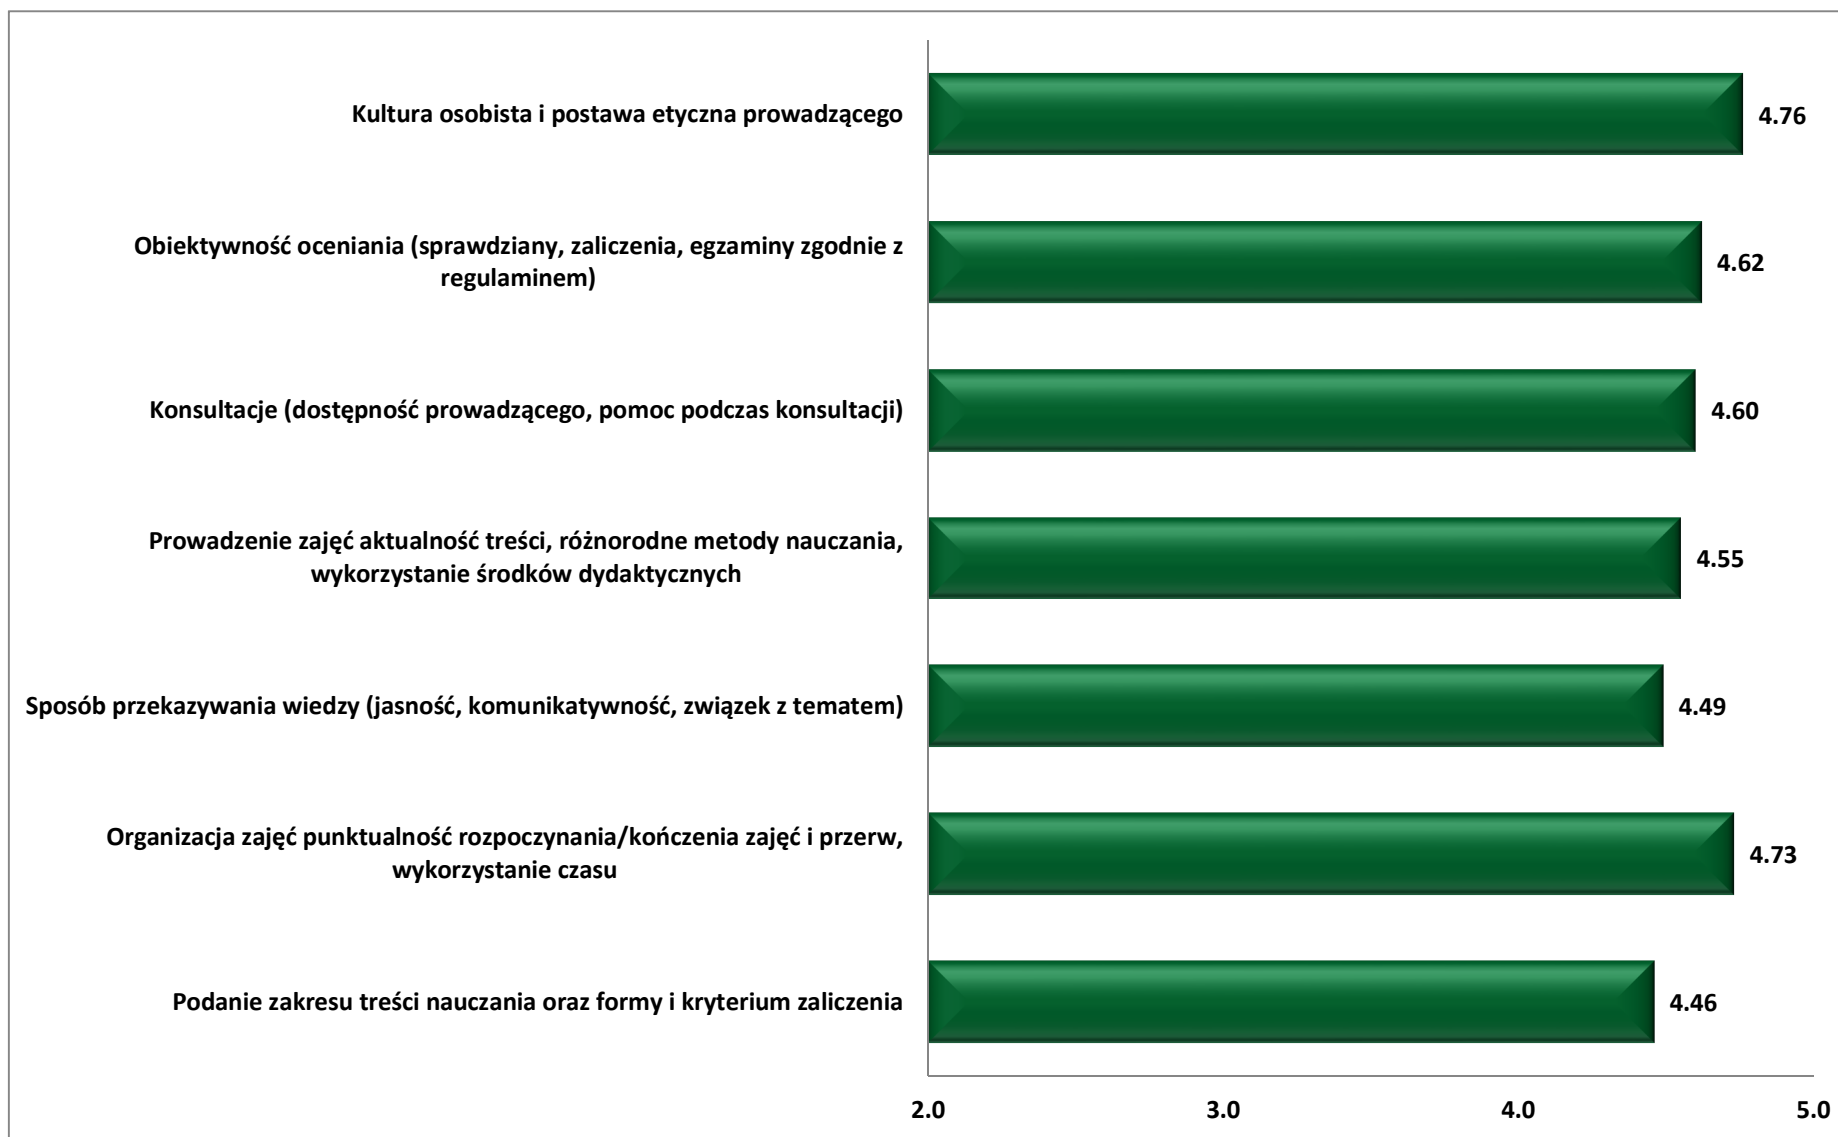

**Wyniki ankiet studenckich przeprowadzonych
w roku akademickim 2018/2019
na Wydziale Transportu i Elektrotechniki
oraz Informatyki i Matematyki
Uniwersytetu Technologiczno – Humanistycznego
im. Kazimierza Pułaskiego w Radomiu**

Kierunek: Transport i Logistyka

Kierunek: Elektrotechnika

Kierunek: Turystyka i Rekreacja

Kierunek: Informatyka

Kierunek: Matematyka

Wydział Transportu i Elektrotechniki

Wydział Informatyki i Matematyki