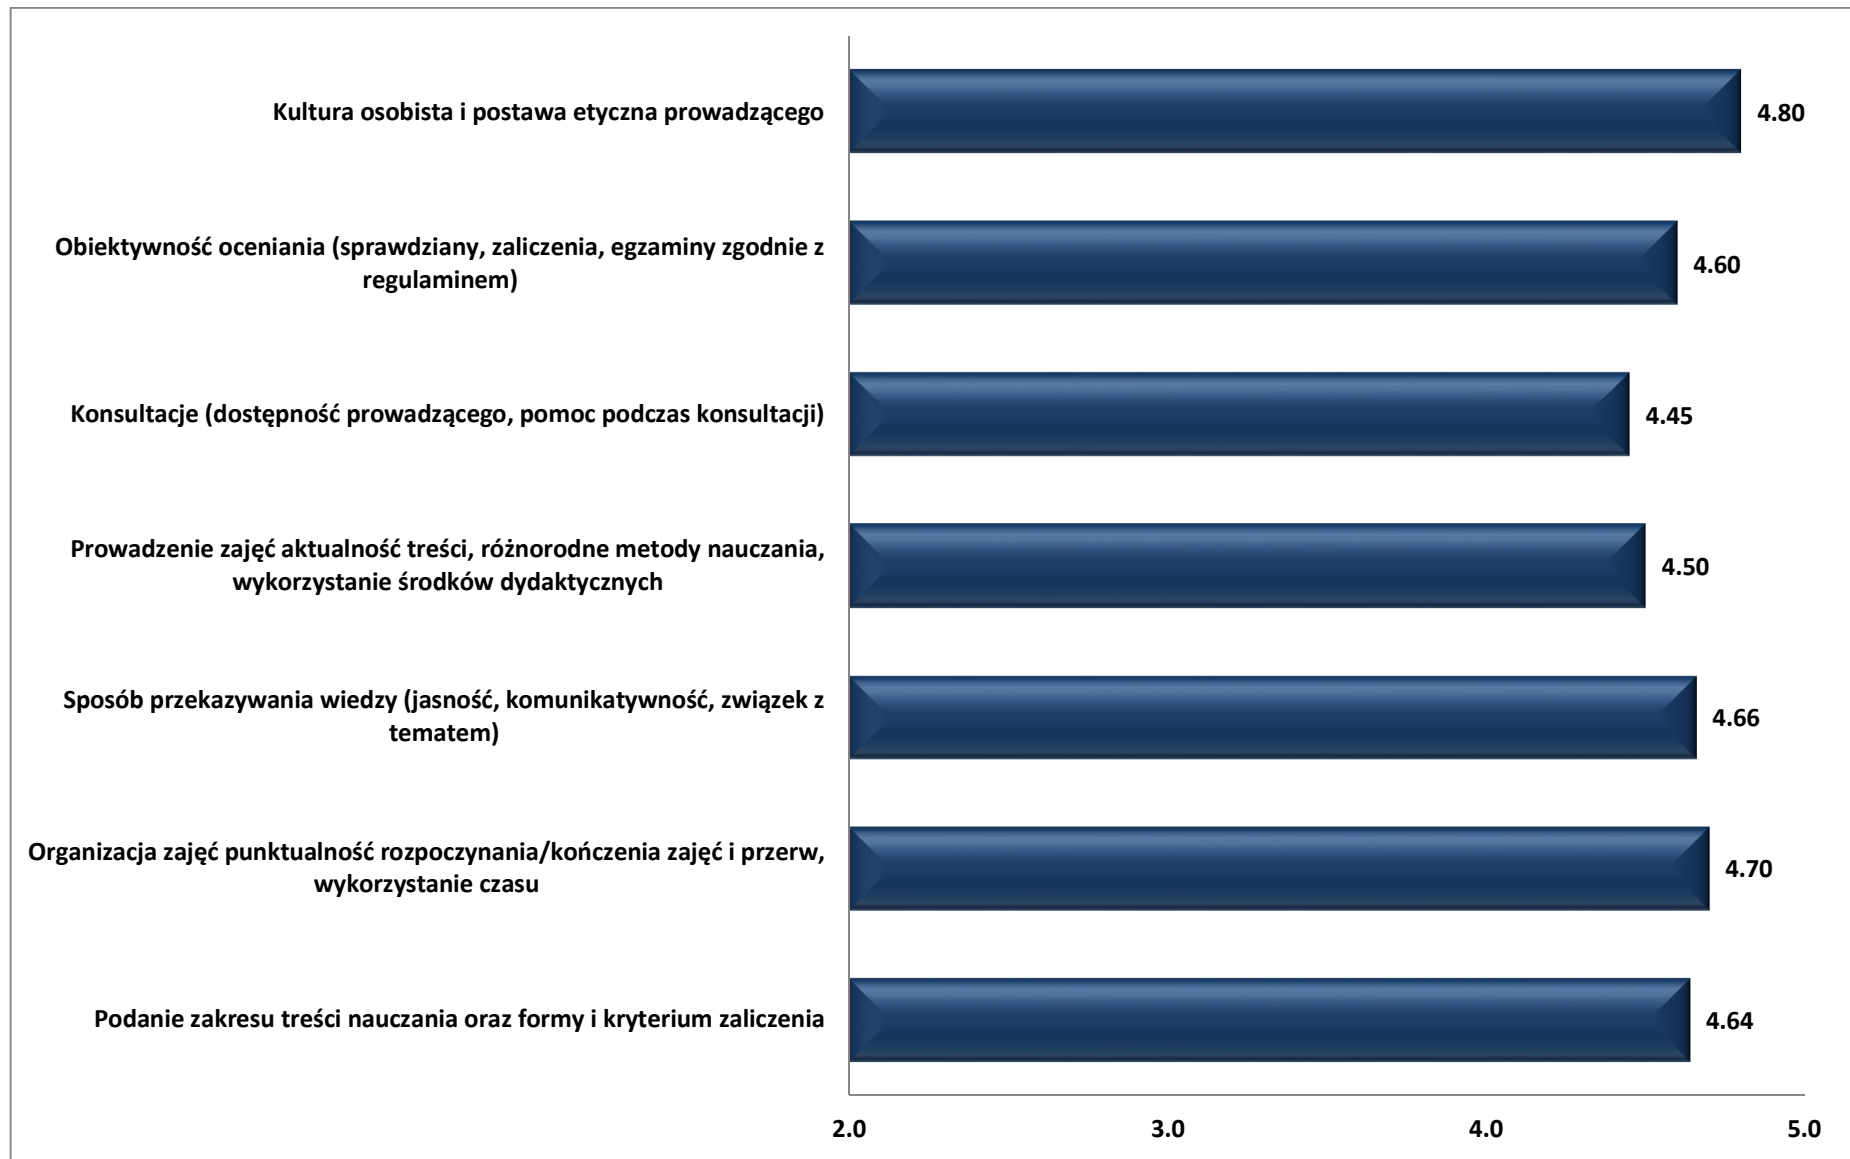

**Wyniki ankiet studenckich przeprowadzonych
w roku akademickim 2018/2019
na Wydziale Transportu i Elektrotechniki
oraz Informatyki i Matematyki
Uniwersytetu Technologiczno – Humanistycznego
im. Kazimierza Pułaskiego w Radomiu**

Kierunek: Transport i Logistyka

Kierunek: Elektrotechnika

Kierunek: Turystyka i Rekreacja

Kierunek: Informatyka

Kierunek: Matematyka

Wydział Transportu i Elektrotechniki

Wydział Informatyki i Matematyki